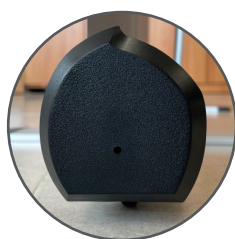

Roll Up Peach

850/1000 mm

Estructura de aluminio, con doble pie retráctil y perfil superior con cierre en sistema pinza para óptima sujeción de la imagen.

Bolsa nylon incluida.

Una solución llamativa, económica y reutilizable.

Disponible en anchos de 850 mm, 1000 mm.

Doble pie retráctil y fijación inferior

Acabados en negro

Fijación superior del mástil

Bolsa nylon individual

Características:

- Sujeción superior del gráfico a presión
- Doble pie retráctil
- Bolsa nylon individual
- Caja de 10 unidades
- Altura de 2000 mm

Anchos disponibles:

600 mm, 800 mm, 850 mm, 1000 mm, 1200 mm, 1500 mm, 2000 mm

CARACTERÍSTICAS

	850 mm	1000 mm
Material	aluminio/plástico	aluminio/plástico
Color	plata y negro	plata y negro
Peso neto	1,9 kg	2,2 kg
Medidas gráfico (ancho/alto*)	850 x 2000 mm	1000 x 2000 mm
Código artículo	PL791980	PL791990
Unidades caja	10 unidades	10 unidades
Peso unidad	1,9 kg	2,2 kg
Peso caja (10 uds)	20 kg	28 kg
Medidas caja	930 x 460 x 205 mm	1080 x 460 x 205 mm