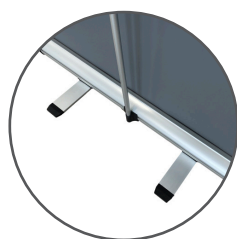

Roll Up Peach

850/1000 mm

Estructura de aluminio, con doble pie retráctil y perfil superior con cierre en sistema pinza para óptima sujeción de la imagen.

Bolsa nylon incluida.

Una solución llamativa, económica y reutilizable.

Disponible en anchos de 850 mm, 1000 mm.

Doble pie retráctil y fijación inferior

Acabados en negro

Fijación superior del mástil

Bolsa nylon individual

Características:

- Sujeción superior del gráfico a presión
- Doble pie retráctil
- Bolsa nylon individual
- Caja de 10 unidades
- Altura de 2000 mm

Anchos disponibles:

600 mm, 800 mm, 850 mm, 1000 mm, 1200 mm, 1500 mm, 2000 mm

CARACTERÍSTICAS

	850 mm	1000 mm
Material	aluminio/plástico	aluminio/plástico
Color	plata y negro	plata y negro
Peso neto	1,9 kg	2,2 kg
Medidas gráfico (ancho/alto*)	850 x 2000 mm	1000 x 2000 mm
Código artículo	PL791980	PL791990
Unidades caja	10 unidades	10 unidades
Peso unidad	1,9 kg	2,2 kg
Peso caja (10 uds)	20 kg	28 kg
Medidas caja	930 x 460 x 205 mm	1080 x 460 x 205 mm