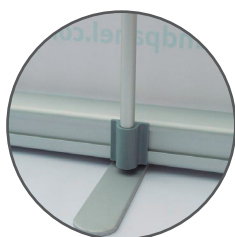

## Roll Up Prince

850/1000 mm

Roll Up con base maciza de aluminio y acabados laterales cromados que le confieren una imagen elegante y de gran calidad.

La base se compone de una pieza robusta con pie central y puntos de soporte en las tapas laterales para máxima estabilidad en suelos irregulares.

Sujeción superior del gráfico a presión.

Mástil ajustable de altura desde 1600 a 2000 mm.

Empaquetado individual. Incluye bolsa acolchada con apertura lateral.

Laterales cromados

Pie central

Mástil telescópico

Sistema pinza de sujeción de imagen

Bolsa acolchada de apertura lateral

**Características:**

- Sujeción superior del gráfico a presión
- Base aluminio con pie retráctil
- Terminales laterales cromados
- Mástil ajustable
- Bolsa acolchada con apertura lateral
- Caja individual
- Altura de 1600 mm a 2000 mm

**Anchos disponibles:**  
850 mm y 1000 mm

CARACTERÍSTICAS	850 mm	1000 mm
Material	aluminio	aluminio
Color	plata	plata
Peso neto	3,5 kg	4 kg
Medidas gráfico (ancho/alto*)	850 x 2000 mm	1000 x 2000 mm
Código artículo	PL792300	PL792310