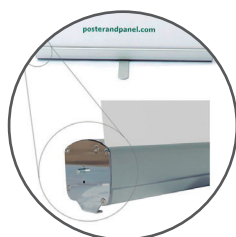

## Roll Up Prince

850/1000 mm

Roll Up con base maciza de aluminio y acabados laterales cromados que le confieren una imagen elegante y de gran calidad.

La base se compone de una pieza robusta con pie central y puntos de soporte en las tapas laterales para máxima estabilidad en suelos irregulares.

Sujeción superior del gráfico a presión.

Mástil ajustable de altura desde 1600 a 2000 mm.

Empaquetado individual. Incluye bolsa acolchada con apertura lateral.

Laterales cromados

Pie central

Mástil telescópico

Sistema pinza de sujeción de imagen

Bolsa acolchada de apertura lateral

**Características:**

- Sujeción superior del gráfico a presión
- Base aluminio con pie retráctil
- Terminales laterales cromados
- Mástil ajustable
- Bolsa acolchada con apertura lateral
- Caja individual
- Altura de 1600 mm a 2000 mm

**Anchos disponibles:**  
850 mm y 1000 mm

CARACTERÍSTICAS	850 mm	1000 mm
Material	aluminio	aluminio
Color	plata	plata
Peso neto	3,5 kg	4 kg
Medidas gráfico (ancho/alto*)	850 x 2000 mm	1000 x 2000 mm
Código artículo	PL792300	PL792310