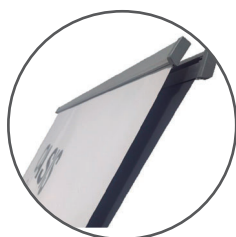

## Roll Up Oasis

850/1000 mm

Enrollable premium de doble cara de máxima estabilidad. Realizado en aluminio de alta calidad. Fácil montaje. Empaquetado individual. Incluye bolsa de transporte. Ideal para duplicar impacto de mensajes promocionales en puntos de tránsito de doble dirección; centros comerciales, eventos, ferias, exposiciones, etc.

Aluminio de alta calidad

Doble regleta

Bolsa transporte

### Características:

- Sujeción superior del gráfico a presión
- Base de aluminio doble cara
- Mástil con doble cabezal
- Doble regleta
- Bolsa acolchada con apertura lateral
- Caja individual
- Altura de 2000 mm

### Anchos disponibles:

850 mm y 1000 mm

CARACTERÍSTICAS	850 mm	1000 mm
Material	aluminio	aluminio
Color	plata	plata
Peso neto	5 kg	5,9 kg
Medidas gráfico (ancho/alto*)	850 x 2000 mm	1000 x 2000 mm
Código artículo	PL792220	PL792230