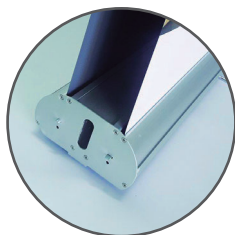

## Roll Up Oasis

850/1000 mm

Enrollable premium de doble cara de máxima estabilidad. Realizado en aluminio de alta calidad. Fácil montaje. Empaquetado individual. Incluye bolsa de transporte. Ideal para duplicar impacto de mensajes promocionales en puntos de tránsito de doble dirección; centros comerciales, eventos, ferias, exposiciones, etc.

### Características:

- Sujeción superior del gráfico a presión
- Base de aluminio doble cara
- Mástil con doble cabezal
- Doble regleta
- Bolsa acolchada con apertura lateral
- Caja individual
- Altura de 2000 mm

### Anchos disponibles:

850 mm y 1000 mm

CARACTERÍSTICAS	850 mm	1000 mm
Material	aluminio	aluminio
Color	plata	plata
Peso neto	5 kg	5,9 kg
Medidas gráfico (ancho/alto*)	850 x 2000 mm	1000 x 2000 mm
Código artículo	PL792220	PL792230