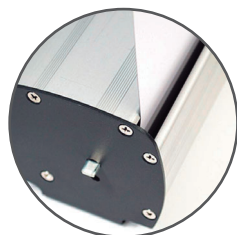

Roll Up Genesis

600/800/850/1000/1200/1500/2000 mm

El enrollable más robusto de la gama (con mayor cantidad de aluminio) cuenta con una placa metálica de peso en la base que lo convierte en el más adecuado para un uso constante y de larga duración. Disponible en 7 medidas: 600 mm, 800 mm, 850 mm, 1000 mm, 1200 mm, 1500 mm y 2000 mm. Las medidas de 1200 y 1500mm vienen con doble mástil y, concretamente, la de 2000 mm cuenta con 3 mástiles así como un tercer pie central para garantizar mayor estabilidad.

Estructura con perfil superior de sistema pinza para sujeción de la imagen.

Incluye bolsa de nylon de apertura horizontal, doblemente reforzada para su transporte.

Empaquetado en cajas individuales.

Características:

- Sujeción superior del gráfico a presión
- Doble pie retráctil
- Base reforzada
- Bolsa acolchada con apertura lateral
- Caja individual
- Altura de 2000 mm

Anchos disponibles:

- 600 mm, 800 mm, 850 mm, 1000 mm, 1200 mm, 1500 mm, 2000 mm

Aluminio de gran calidad

Doble pie retráctil

Sistema pinza de sujeción de imagen

Bolsa acolchada de apertura lateral

CARACTERÍSTICAS	600 mm	800 mm	850 mm	1000 mm	1200 mm	1500 mm	2000 mm
Material	aluminio	aluminio	aluminio	aluminio	aluminio	aluminio	aluminio
Color	plata	plata	plata	plata	plata	plata	plata
Peso neto	2,2 kg	2,4 kg	2,6 kg	2,9 kg	3,8 kg	4,6 kg	5,8 kg
Medidas gráfico (ancho/alto*)	600x2000 mm	800x2000 mm	850x2000 mm	1000x2000 mm	1200x2000 mm	1500x2000 mm	2000x2000 mm
Código artículo	PL792240	PL792245	PL792250	PL792260	PL792270	PL792280	PL792290